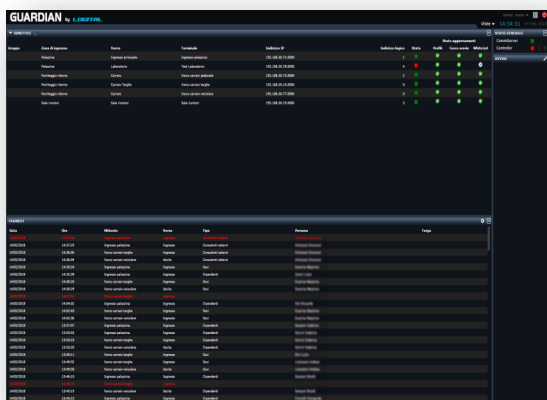

Questi profili possono comprendere sia vincoli di tipo geografico (varchi nei quali è possibile l'accesso) che di tipo temporale (ore, giorni, mesi nei quali è possibile l'accesso), ed è possibile effettuare concatenazioni complesse.

Espandi il controllo

Gestione completa delle black list - white list

Anti pass-back

Allarmi porte non chiuse

Allarmi tentativi di accesso non autorizzati

Ricerca delle persone attraverso l'ultimo transito

Reportistica sugli storici