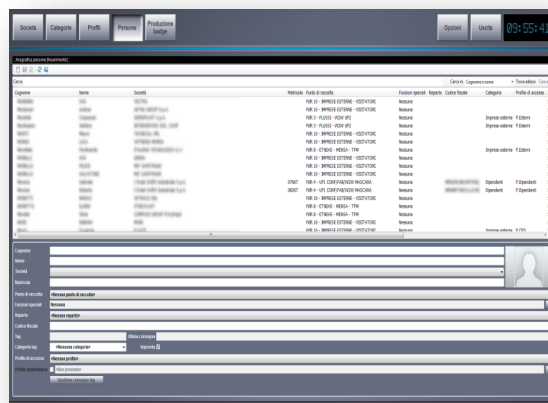

E' possibile integrare, attraverso i nostri controllori SGW4, le più moderne tecnologie legate al controllo accessi, come ad esempio:

- Antenne veicolari UHF attive e passive
- Telecamere di lettura targa
- Lettori Rfid, Biometrici, Barcode, QrCode, NFC, magnetici
- PinPad

Gli I/O presenti sul controllore consentono di pilotare: **barriere, tornelli, porte, cancelli**, oltre che dispositivi di segnalazione acustica e ottica.

2BControl è in grado di rispondere a 360° alle esigenze del controllo accessi, integrando hardware esistente o potendo offrire una soluzione completa grazie alle partnership con i migliori fornitori di tecnologia sul mercato.

Guardian Access è dotato di tutte le caratteristiche tipiche dei controlli evoluti, e consente quindi una completa profilazione degli accessi.

E' possibile definire **categorie di utenti** ai quali assegnare **profili di accesso** personalizzati.

Questi profili possono comprendere sia vincoli di tipo geografico (varchi nei quali è possibile l'accesso) che di tipo temporale (ore, giorni, mesi nei quali è possibile l'accesso), ed è possibile effettuare concatenazioni complesse.