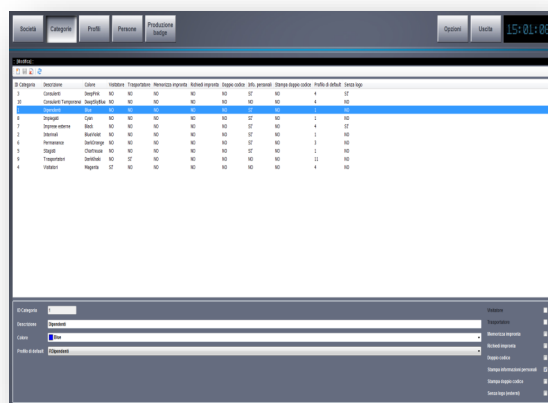

Questi profili possono comprendere sia vincoli di tipo geografico (varchi nei quali è possibile l'accesso) che di tipo temporale (ore, giorni, mesi nei quali è possibile l'accesso), ed è possibile effettuare concatenazioni complesse.

Espandi il controllo

Gestione completa delle black list - white list

Anti pass-back

Allarmi porte non chiuse

Allarmi tentativi di accesso non autorizzati

Ricerca delle persone attraverso l'ultimo transito

Reportistica sugli storici

Scalabilità del sistema

Il modulo controllo accessi offre un'alta scalabilità ed espansione del sistema.

L'espansione del sistema può avvenire per:

- Nuove componenti SW del sistema centrale
- Nuovi siti periferici
- Nuovi sistemi esterni interfacciati al nodo periferico