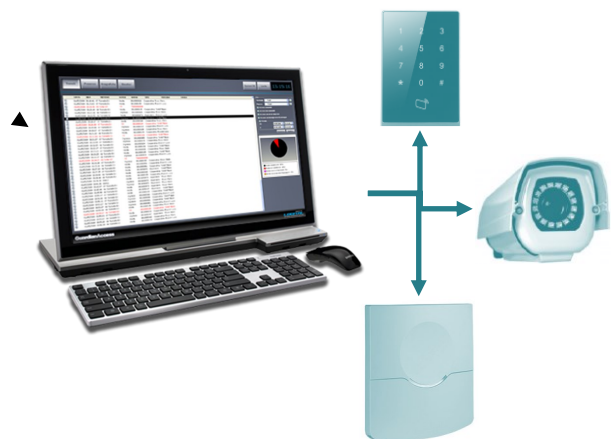

Open platform Access Control

Integrare sistemi di terze
parti grazie ad una logica
Device Independent

Guardian Controllo Accessi

Il **Controllo accessi di GUARDIAN** è la soluzione di nuova generazione che consente all'utente una totale indipendenza sul tipo di dispositivo da utilizzare sui varchi.

E' possibile integrare, attraverso i nostri controllori SGW4, le più moderne tecnologie legate al controllo accessi, come ad esempio:

- Antenne veicolari UHF attive e passive
- Telecamere di lettura targa
- Lettori Rfid, Biometrici, Barcode, QrCode, NFC, magnetici
- PinPad

Gli I/O presenti sul controllore consentono di pilotare: **barriere, tornelli, porte, cancelli**, oltre che dispositivi di segnalazione acustica e ottica.

2BControl è in grado di rispondere a 360° alle esigenze del controllo accessi, integrando hardware esistente o potendo offrire una soluzione completa grazie alle partnership con i migliori fornitori di tecnologia sul mercato.

Guardian Access è dotato di tutte le caratteristiche tipiche dei controlli evoluti, e consente quindi una completa profilazione degli accessi.

E' possibile definire **categorie di utenti** ai quali assegnare **profili di accesso** personalizzati.