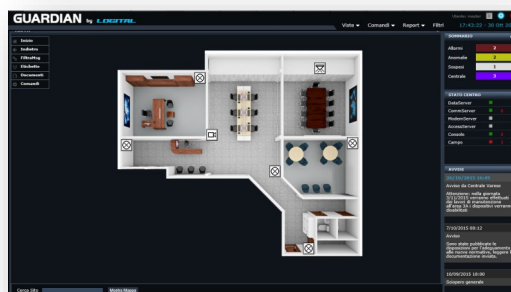

VMS

Più valore alle immagini
con il primo Video
Management System
integrato con i dati sulla
sicurezza

Guardian VMS

Non solo immagini è la definizione giusta per il **modulo VMS** di **GUARDIAN**, il primo gestore integrato in grado di associare alle caratteristiche standard di un sistema di video management, come la visualizzazione in multiformato o la registrazione digitale, funzioni di nuova generazione come la creazione automatica di correlazioni tra i flussi provenienti dalle telecamere ed i dati generati dagli altri moduli installati.

GUARDIAN VMS, attraverso l'interfacciamento nativo agli apparati di videosorveglianza, semplifica in modo drastico la consultazione ed il ritrovamento di sequenze legate ad eventi di interesse per la gestione centralizzata.

Il controllo accessi, come l'anti intrusione, l'anti incendio o l'IoT, diventano in questo modo dei client del sistema, dettando le regole con cui il flussi video vengono memorizzati e mostrati all'operatore, riducendo in modo drastico i tempi di gestione e incrementando l'efficienza della supervisione.

2B Control Srl

Via Prati 1/1 - Ponte Ronca
40069 Zola Predosa
Bologna, Italy
vat 03653591200

phone +39 051 6516716
fax +39 051 6516719
info@2bcontrol.com
www.2bcontrol.com

2B CONTROL