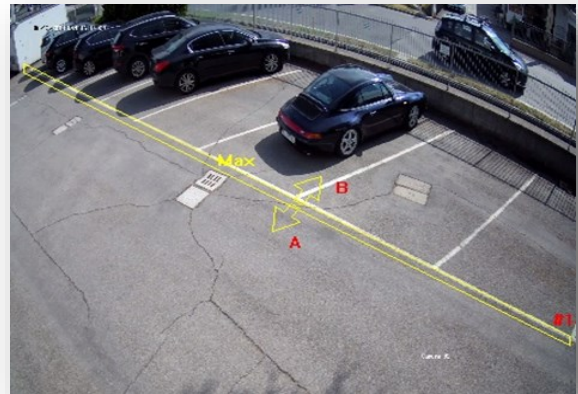

GUARDIAN VMS offre la possibilità di sfruttare tutte le feature native delle telecamere di ultima generazione come:

- CrossingLine
- Intrusion
- ObjectRemoval
- UnattendedObject

per la generazione di eventi da comunicare ad altri componenti della piattaforma integrata, come il modulo sicurezza o il modulo people count, consentendo un reale e completo sfruttamento di tutte le potenzialità offerte.