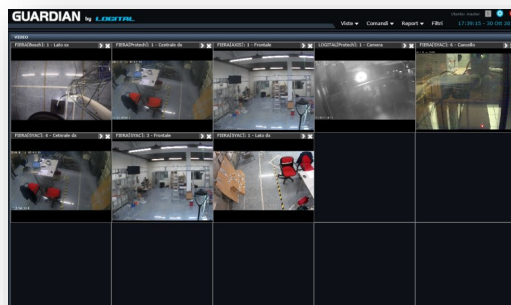

VMS

Più valore alle immagini
con il primo Video
Management System
integrato con i dati sulla
sicurezza

Guardian VMS

Non solo immagini è la definizione giusta per il **modulo VMS** di **GUARDIAN**, il primo gestore integrato in grado di associare alle caratteristiche standard di un sistema di video management, come la visualizzazione in multiformato o la registrazione digitale, funzioni di nuova generazione come la creazione automatica di correlazioni tra i flussi provenienti dalle telecamere ed i dati generati dagli altri moduli installati.

GUARDIAN VMS, attraverso l'interfacciamento nativo agli apparati di videosorveglianza, semplifica in modo drastico la consultazione ed il ritrovamento di sequenze legate ad eventi di interesse per la gestione centralizzata.

Il controllo accessi, come l'anti intrusione, l'anti incendio o l'IoT, diventano in questo modo dei client del sistema, dettando le regole con cui il flussi video vengono memorizzati e mostrati all'operatore, riducendo in modo drastico i tempi di gestione e incrementando l'efficienza della supervisione.

GUARDIAN VMS offre la possibilità di sfruttare tutte le feature native delle telecamere di ultima generazione come:

- CrossingLine
- Intrusion
- ObjectRemoval
- UnattendedObject

per la generazione di eventi da comunicare ad altri componenti della piattaforma integrata, come il modulo sicurezza o il modulo people count, consentendo un reale e completo sfruttamento di tutte le potenzialità offerte.