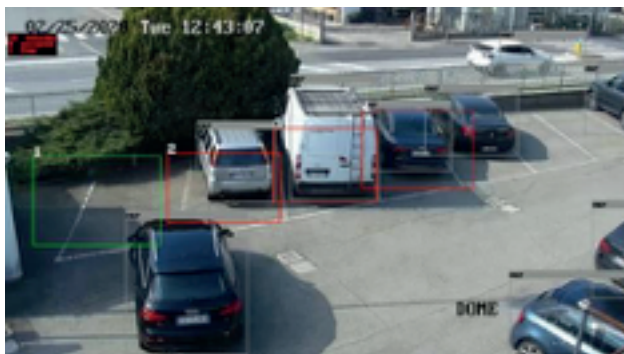

+39 051 6516716
FAX +39 051 6516719

www.2bcontrol.com
info@2bcontrol.com

Via Prati 1/1 – Ponte Ronca
40069 Zola Predosa; Bologna, Italy.