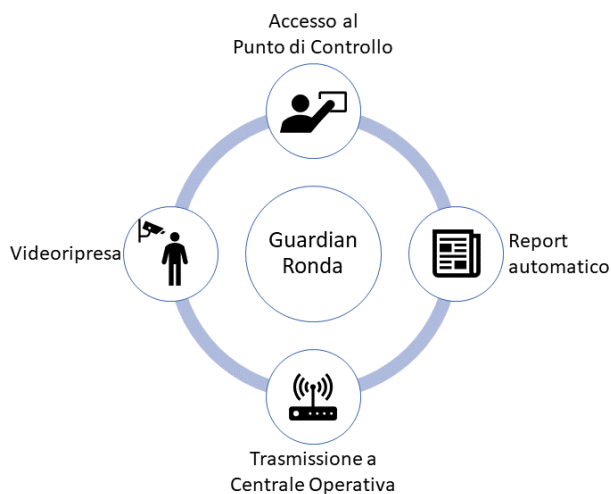

# Always in Place !

La verifica del passaggio delle Guardie Giurate nei punti controllati integrata ai dati sulla sicurezza

## Guardian Ronda

Il modulo **Guardian Ronda** è un sistema di controllo della ronda che verifica il passaggio delle guardie giurate nei vari punti controllati.

**Guardian Ronda**, si avvale di tag RFID o BLE che vengono letti da appositi lettori o antenne installati sul percorso prestabilito per la sorveglianza in campo.

A fronte della rilevazione del passaggio il sistema **Guardian Ronda** attiva la telecamera fissa o un preset di una telecamera brandeggiabile, che inquadra la guardia al checkpoint.